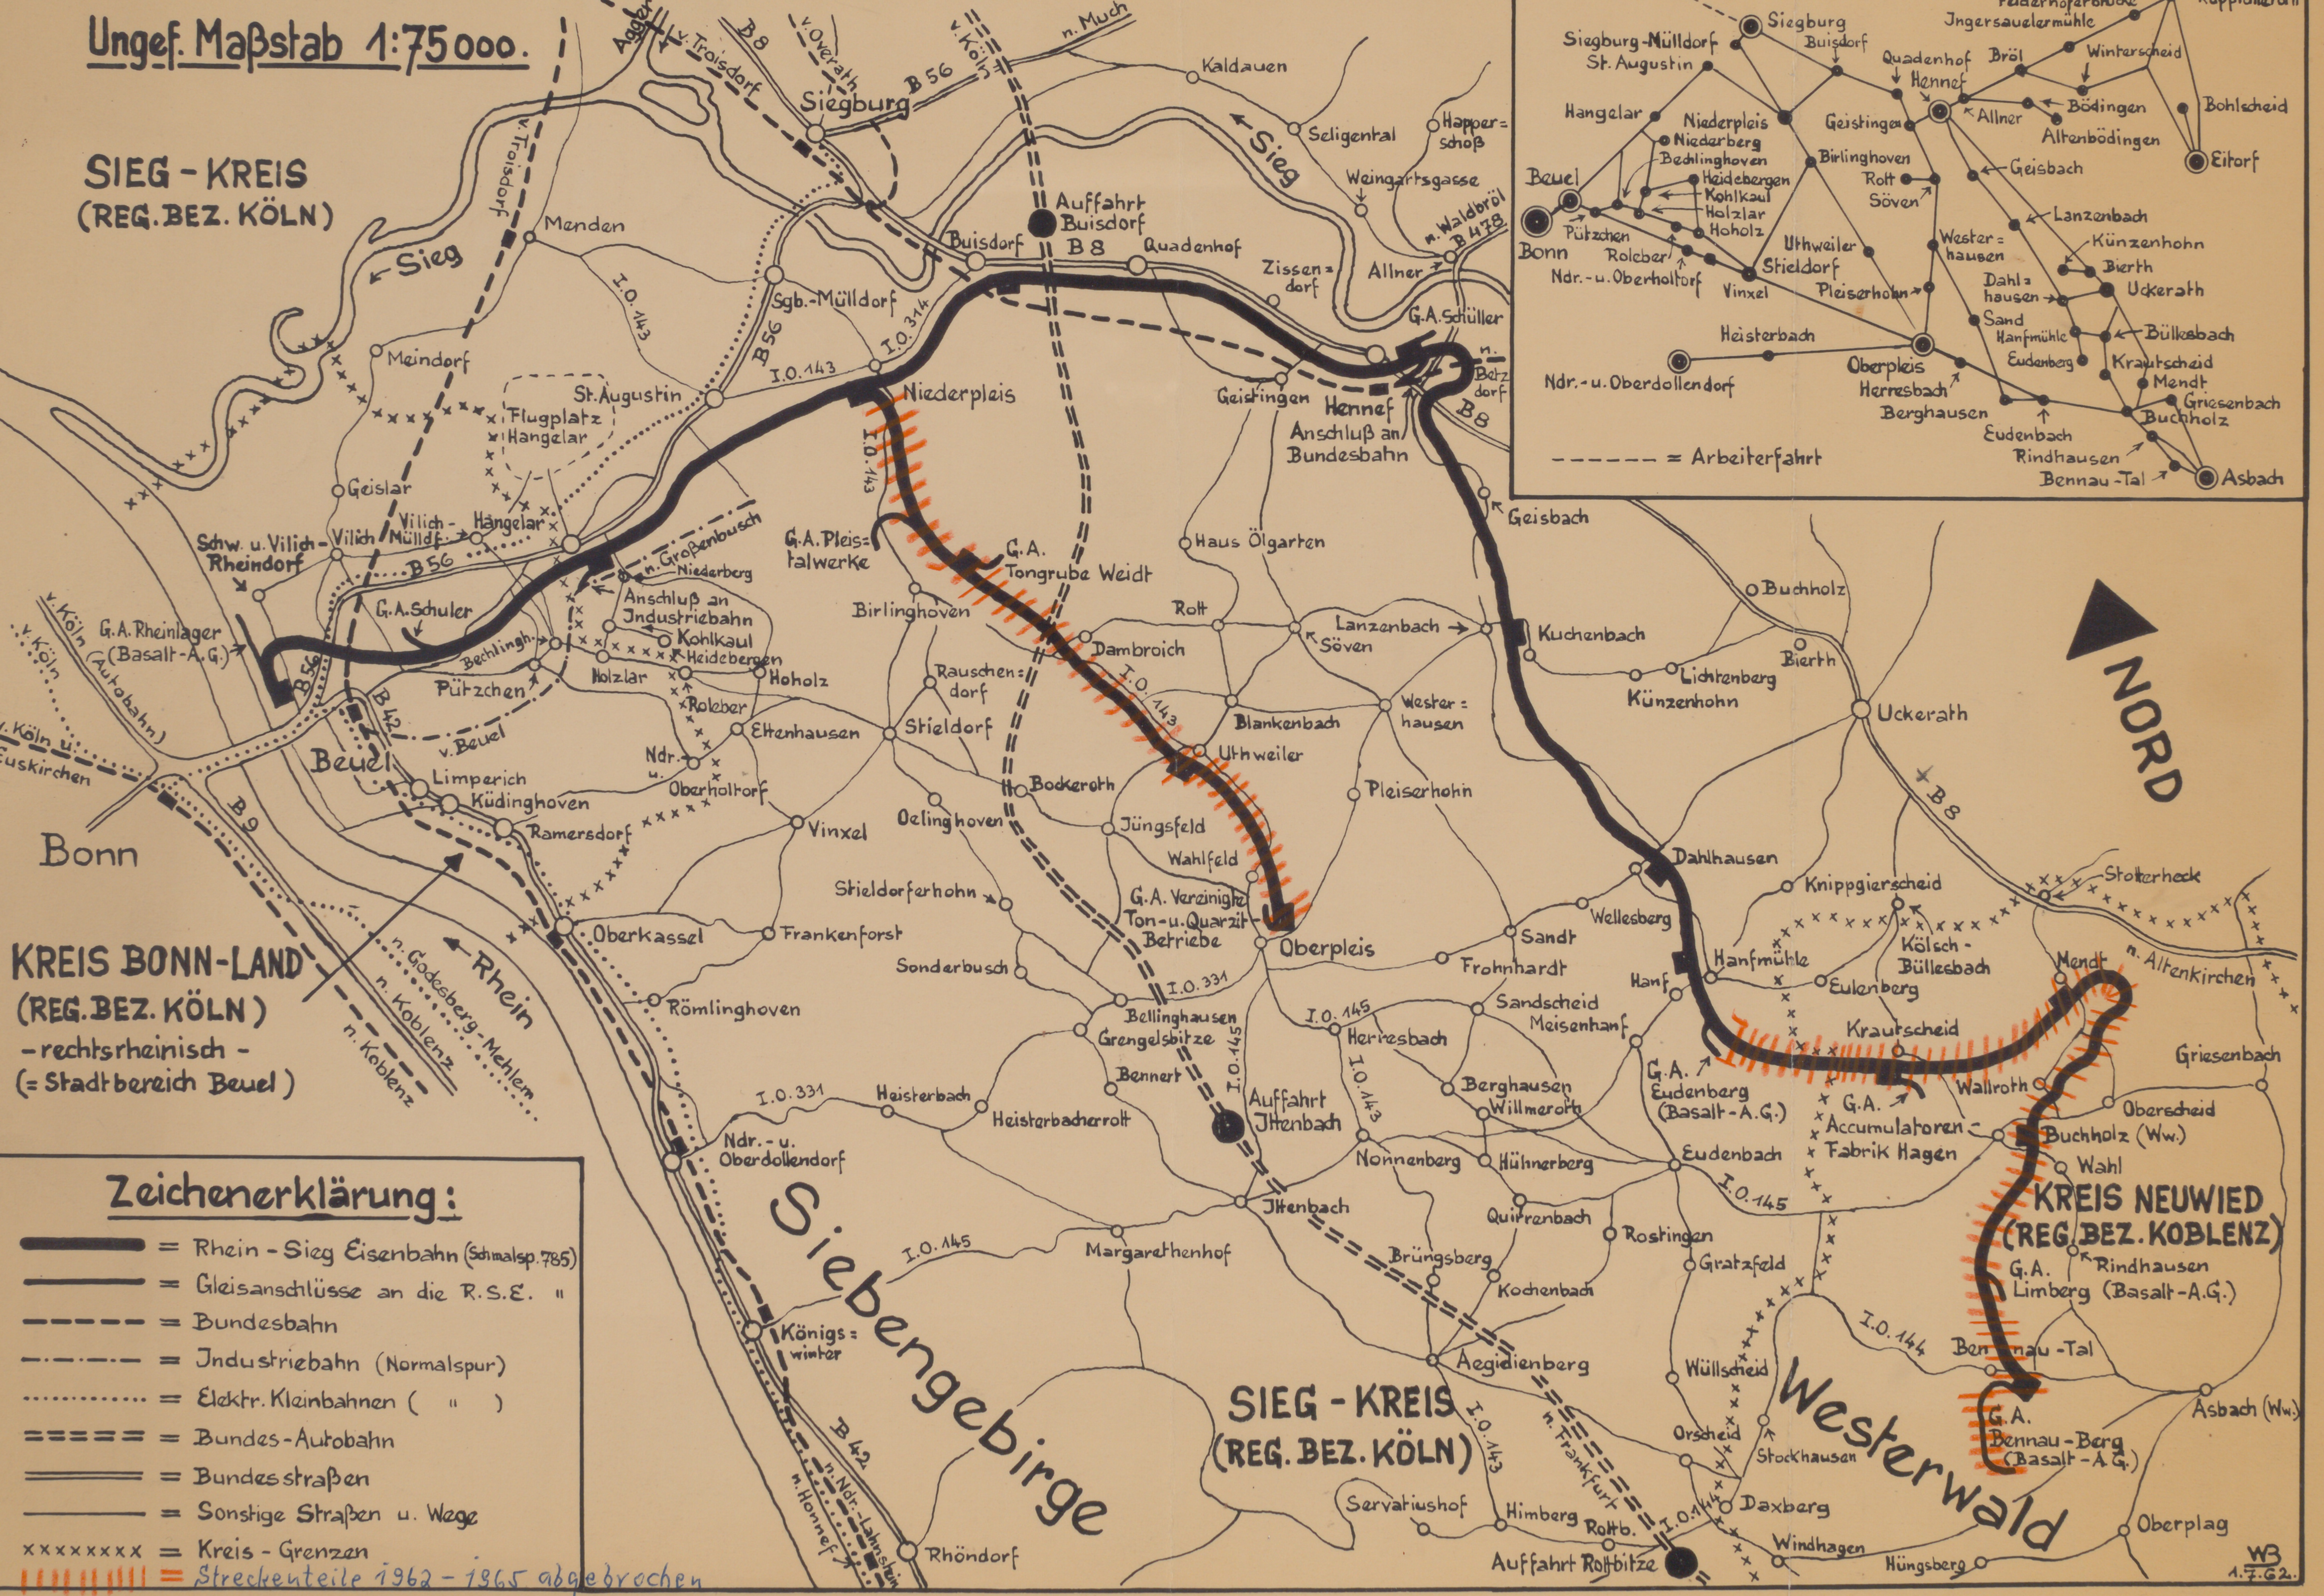

Übersichtsplan der Rhein-Sieg Eisenbahn-A.G.

Ungef. Maßstab 1:75 000.

SIEG - KREIS
(REG. BEZ. KÖLN)

Omnibus-Linien der R.S.E.

KREIS BONN-LAND
(REG. BEZ. KÖLN)
- rechtsrheinisch -
(= Stadtbereich Beuel)

Zeichenerklärung:

- = Rhein-Sieg Eisenbahn (Schmalsp. 785)
- = Gleisanschlüsse an die R.S.E. "
- = Bundesbahn
- = Industriebahn (Normalspur)
- = Elektr. Kleinbahnen (")
- = Bundes-Autobahn
- = Bundesstraßen
- = Sonstige Straßen u. Wege
- = Kreis - Grenzen
- = Streckenteile 1962 - 1965 abgebrochen