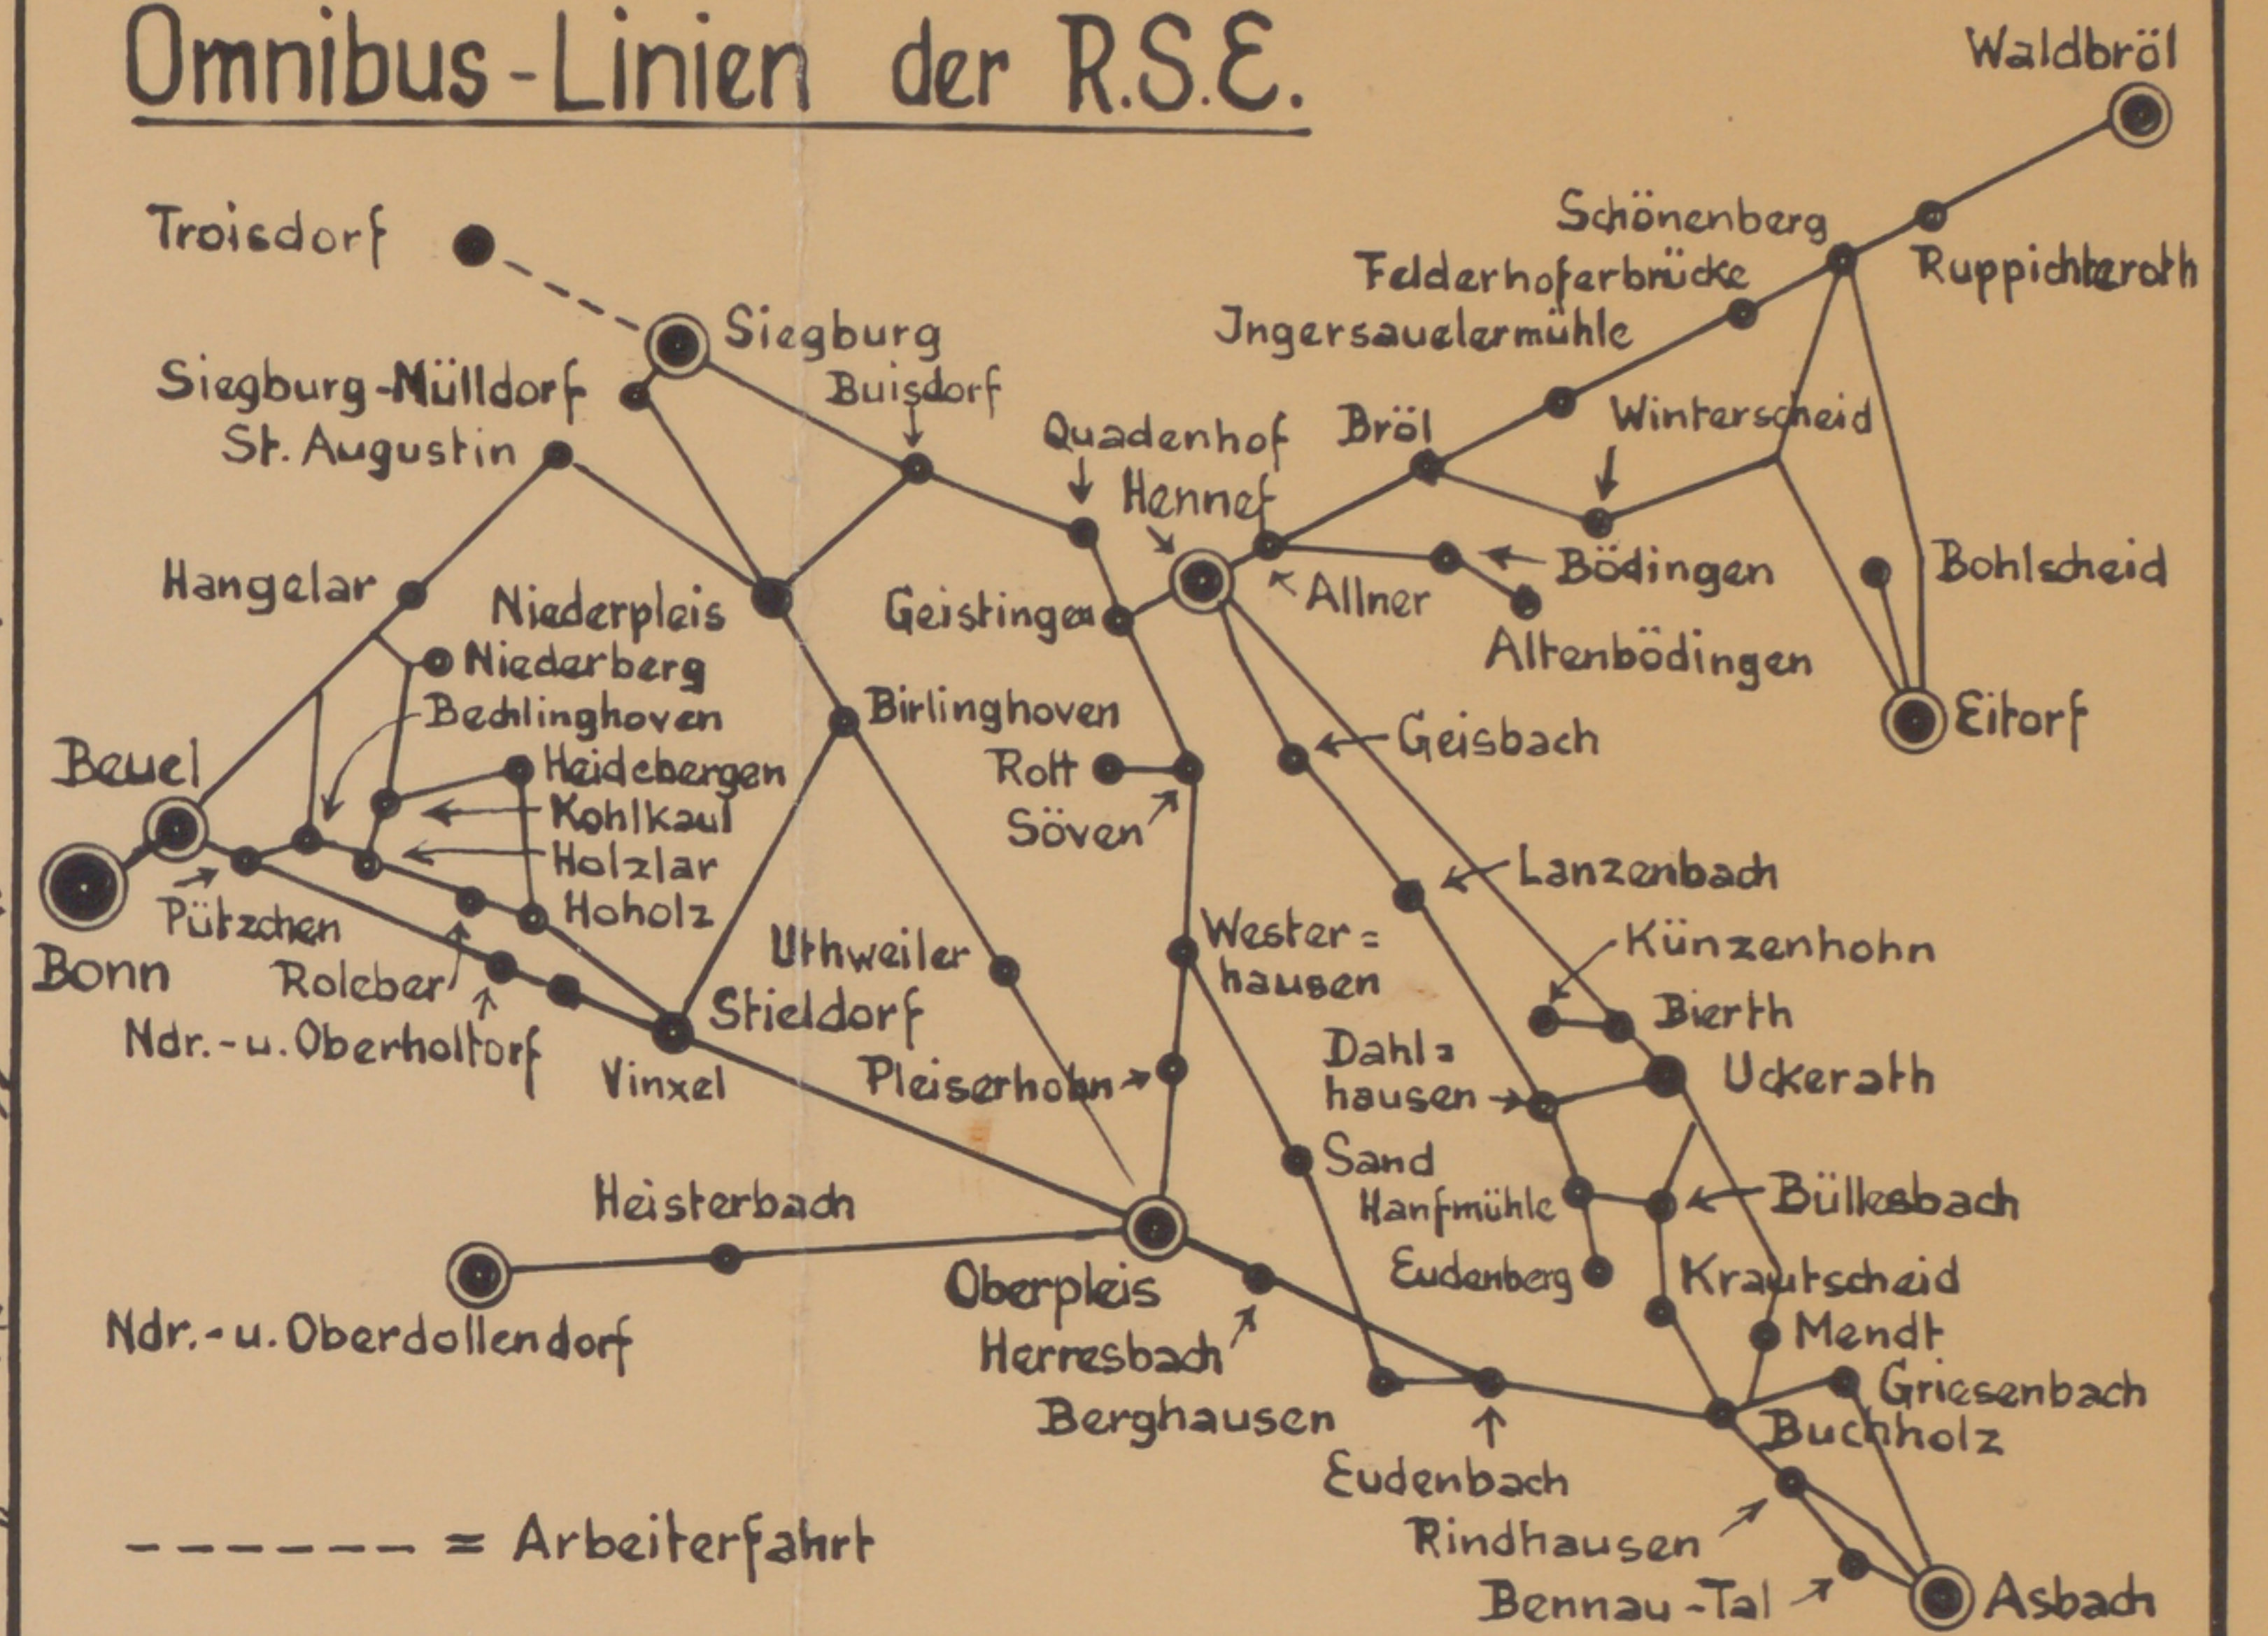

Übersichtsplan der Rhein-Sieg Eisenbahn-A.G.

Ungef. Maßstab 1:75 000.

SIEG - KREIS
(REG. BEZ. KÖLN)

Omnibus-Linien der R.S.E.

KREIS BONN-LAND
(REG. BEZ. KÖLN)
- rechtsrheinisch -
(= Stadtbereich Beuel)

Zeichenerklärung:

- = Rhein-Sieg Eisenbahn (Schmalsp. 785)
- = Gleisanschlüsse an die R.S.E. "
- = Bundesbahn
- = Industriebahn (Normalspur)
- = Elektr. Kleinbahnen (")
- = Bundes-Autobahn
- = Bundesstraßen
- = Sonstige Straßen u. Wege
- = Kreis - Grenzen
- = Streckenteile 1962 - 1965 abgebrochen